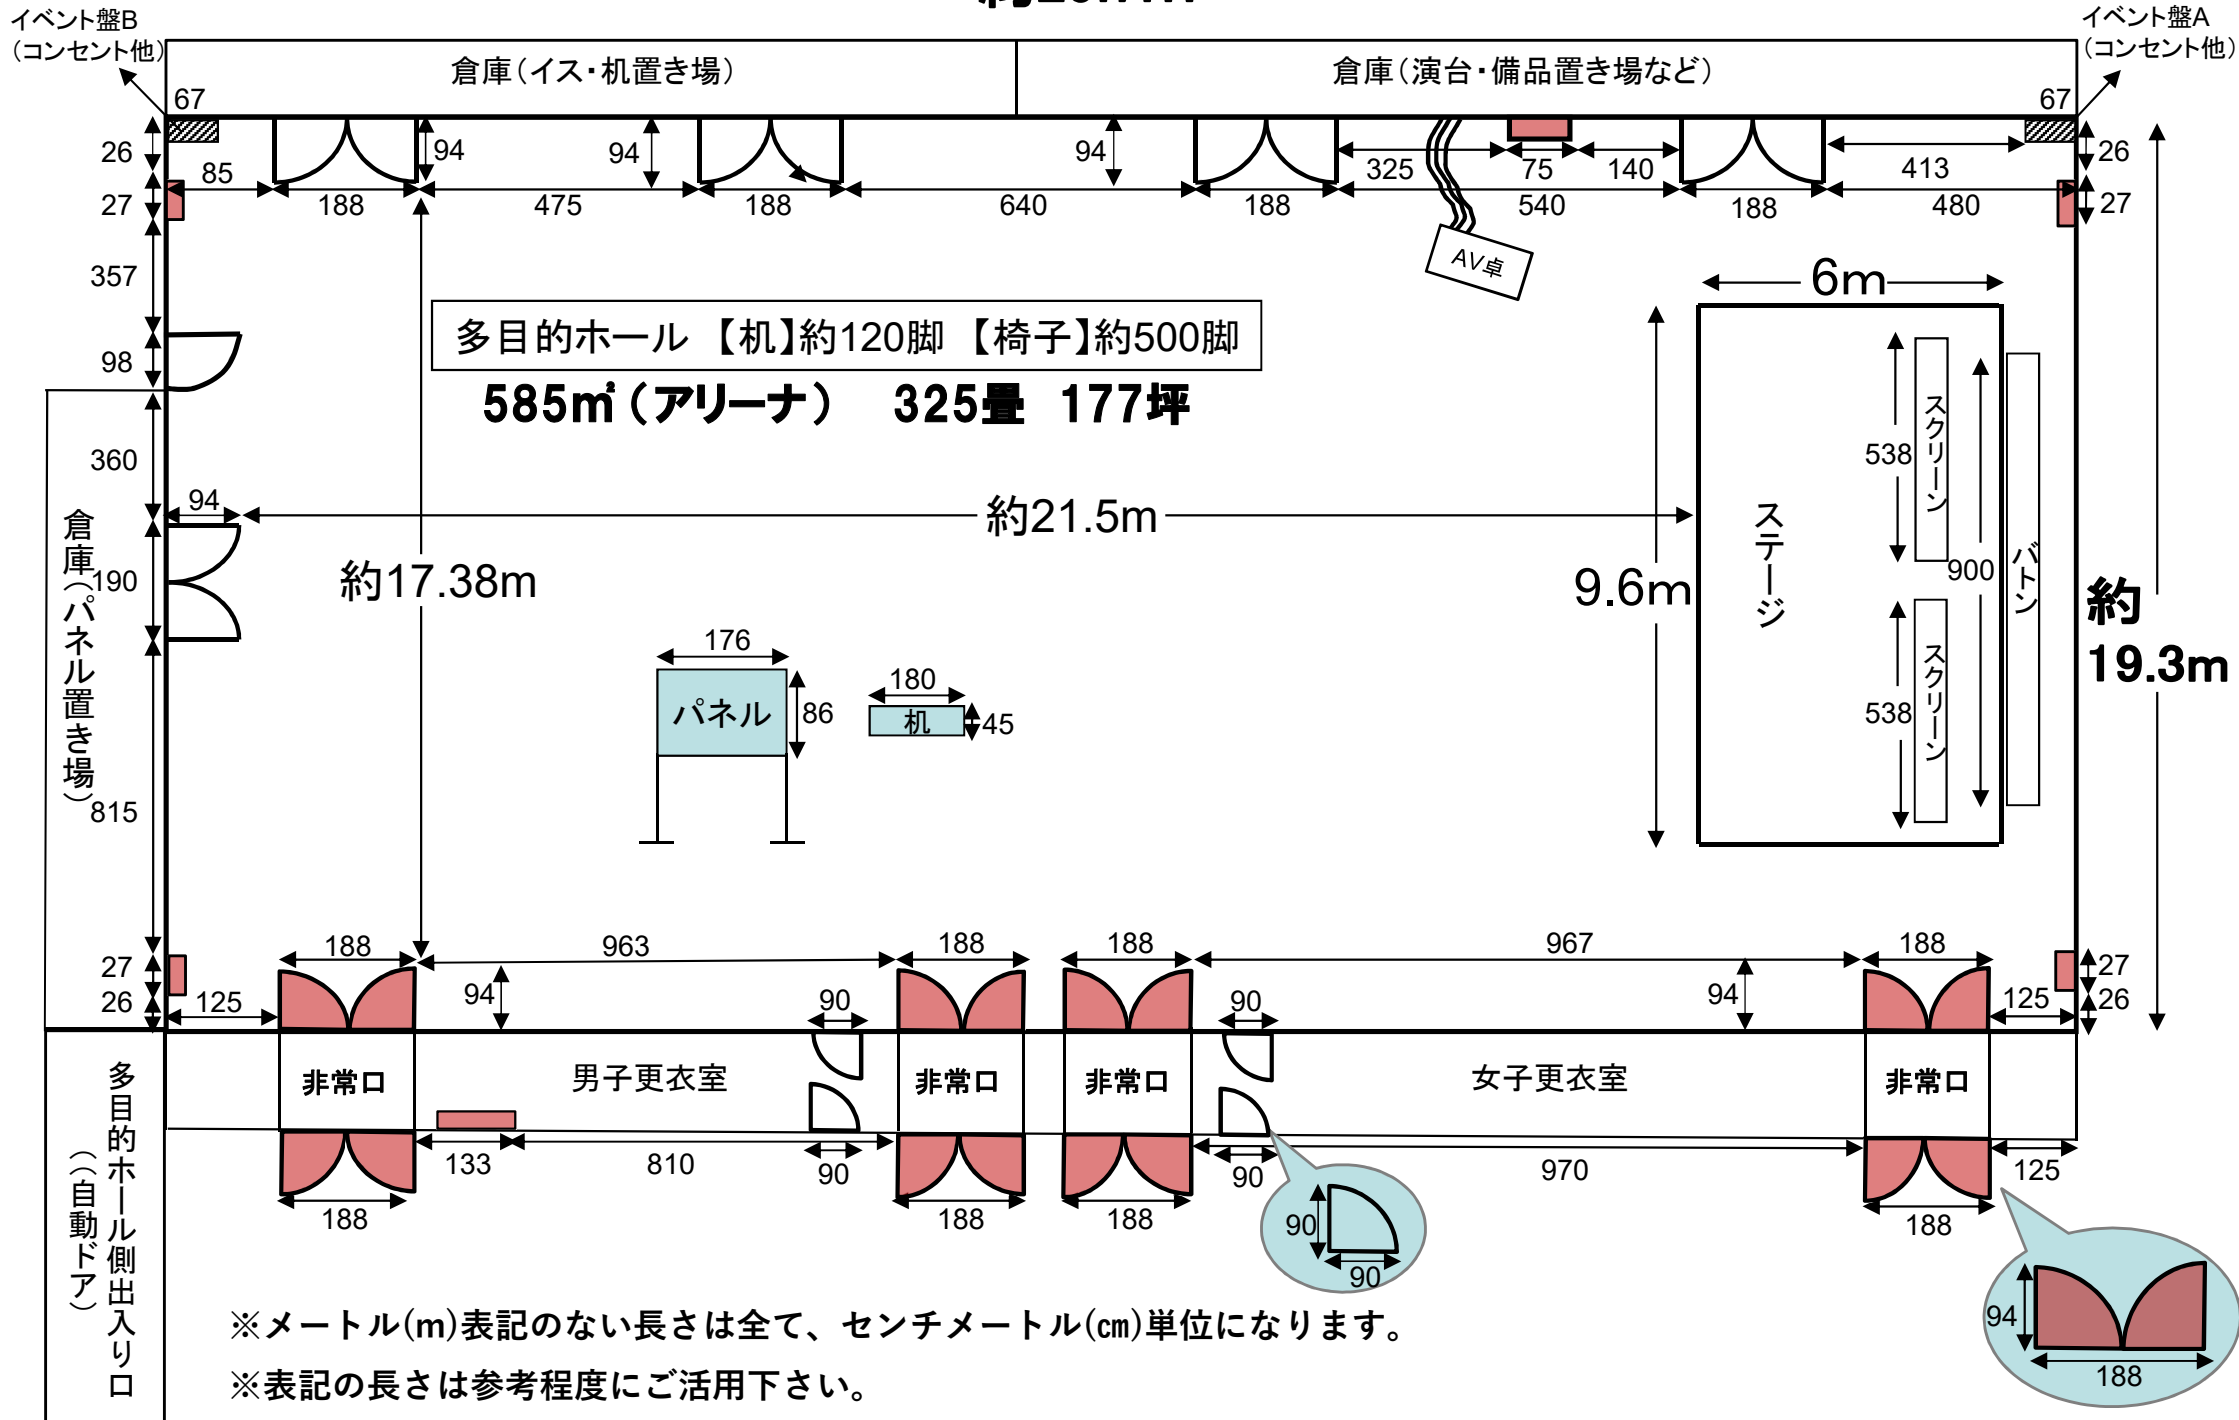

約29.7m

※メートル(m)表記のない長さは全て、センチメートル(cm)単位になります。

※表記の長さは参考程度にご活用下さい。

※ (赤色)の部分は消火設備と非常口です。これらを塞ぐレイアウト配置はしないで下さい。